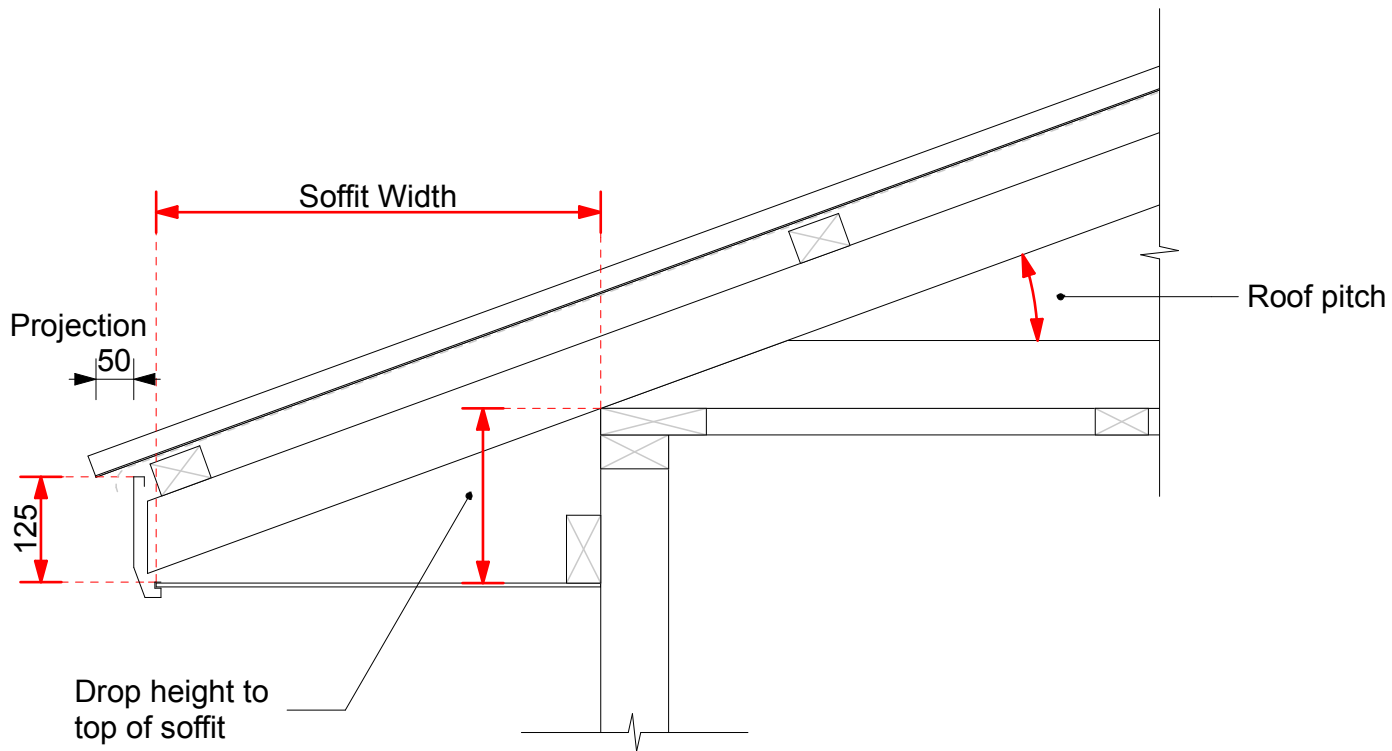

Concrete Tile Setout

140mm BEVEL FASCIA

Long Run Roofing Setout

140mm BEVEL FASCIA