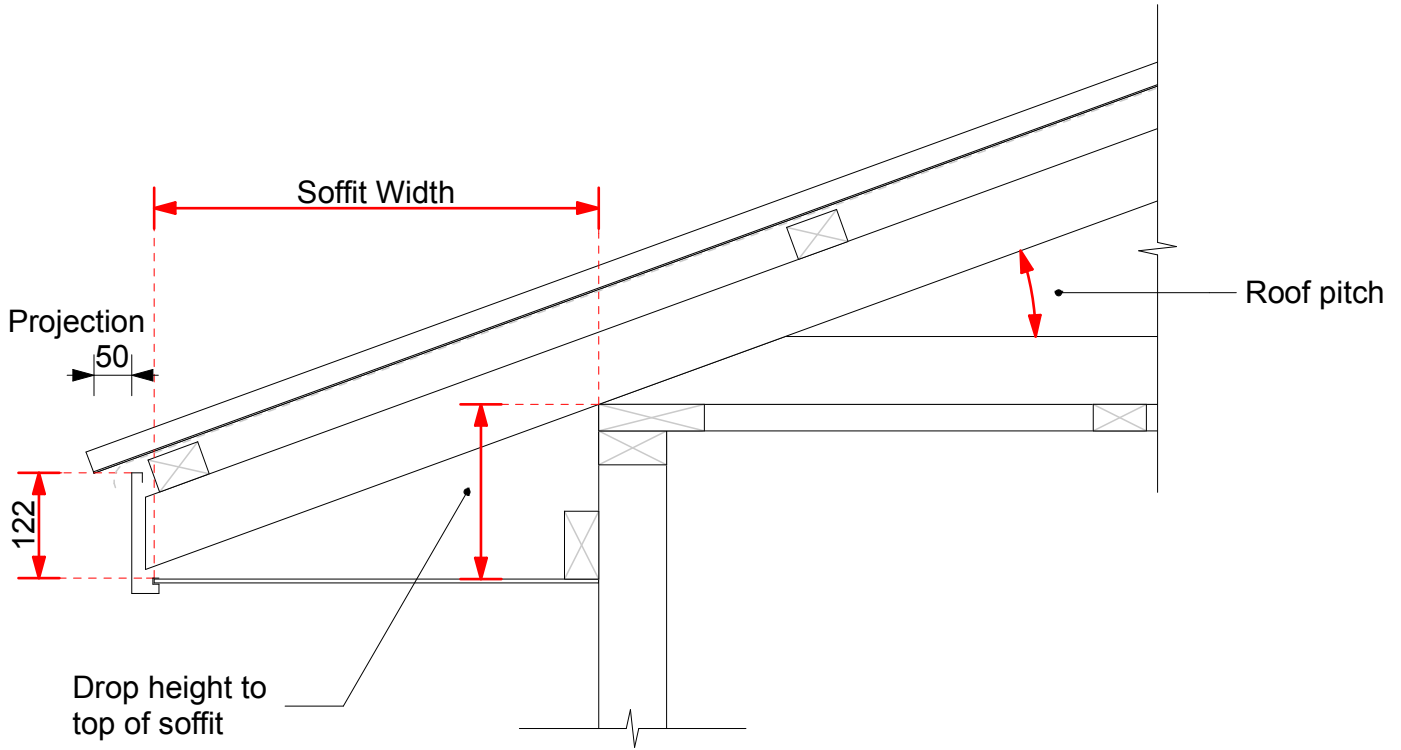

## **Concrete Tile Setout**

**148mm T-LINE FASCIA**

## **Long Run Roofing Setout**

**148mm T-LINE FASCIA**