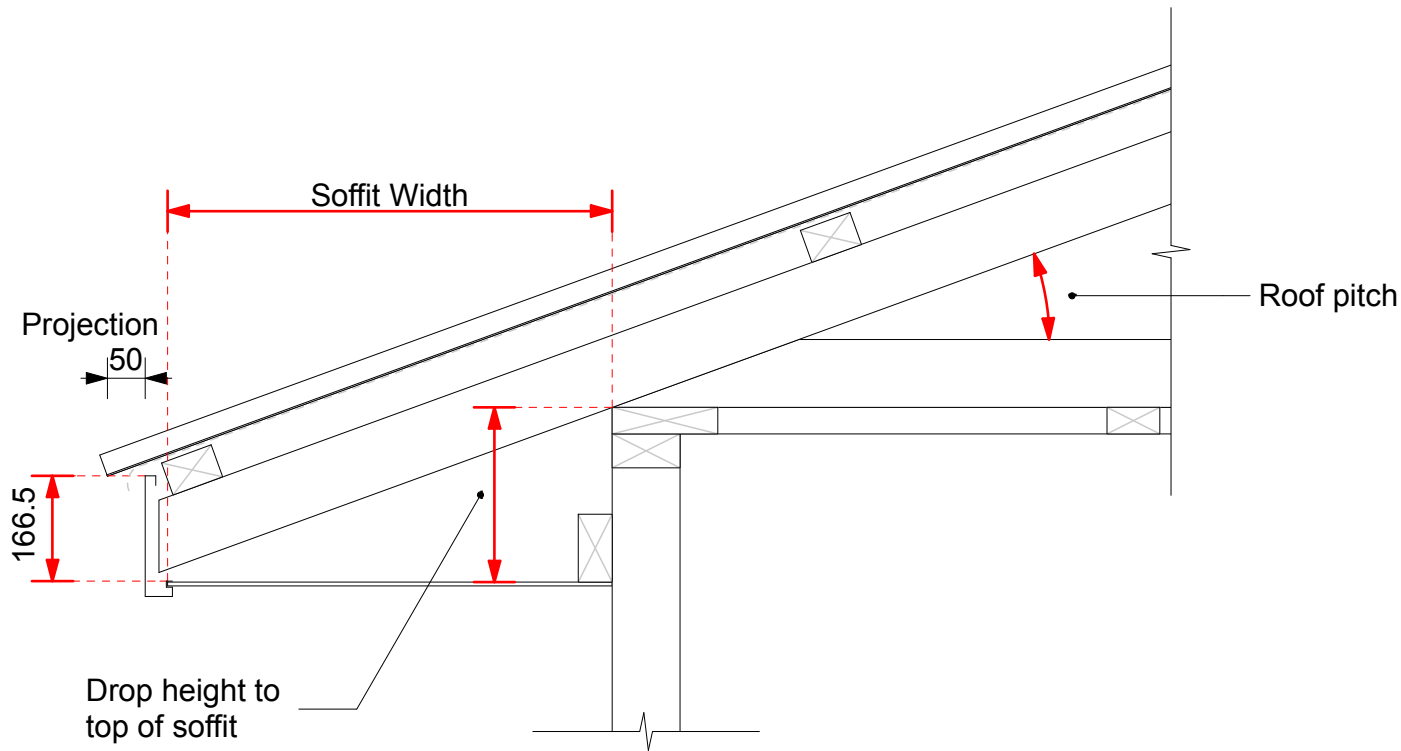

Concrete Tile Setout

180mm R5 FASCIA

Long Run Roofing Setout

180mm R5 FASCIA