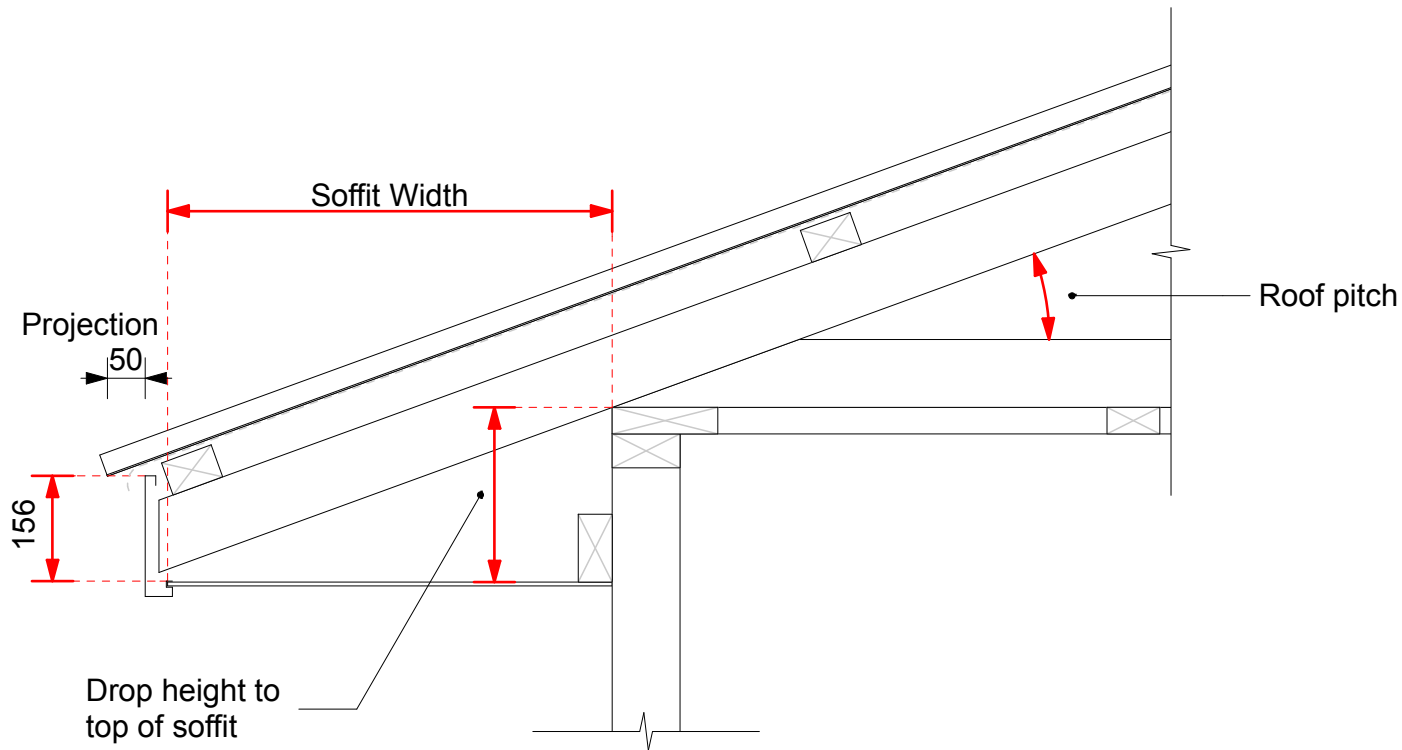

Concrete Tile Setout

180mm S-LINE FASCIA

Long Run Roofing Setout

180mm S-LINE FASCIA